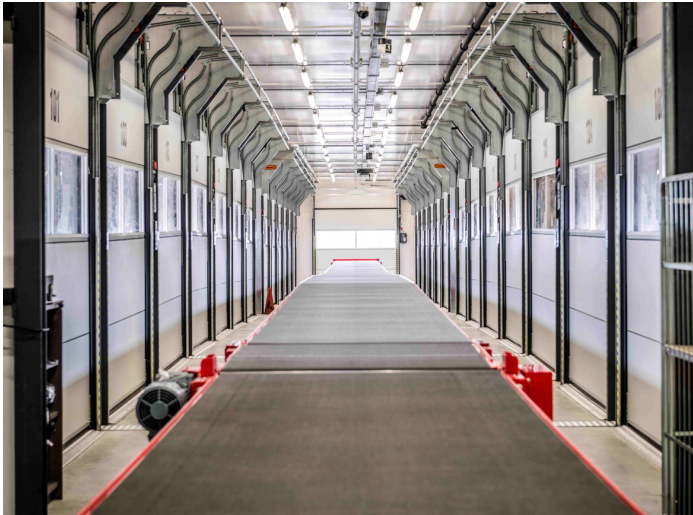

rolflex.com